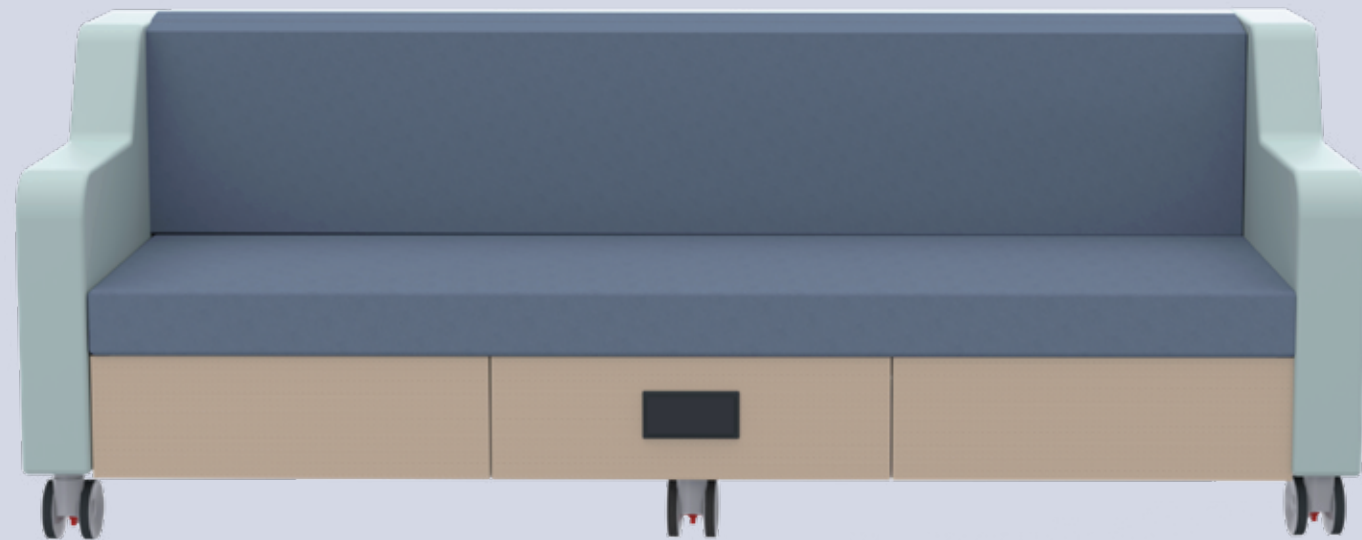

VERSATILIDAD

En unos pocos pasos, el diseño innovador de MILÁN se transforma de un elegante sofá a una acogedora cama.

Milán

SOFÁ CAMA

Texturas cautivadoras y colores vibrantes que se adaptan a sus entornos, creando una experiencia cómoda para los pacientes y sus invitados.

**COMODIDAD
& DINAMISMO**

CALIDAD & DURABILIDAD

Producto fabricado con altos estándares de calidad y materiales resistentes para garantizar la durabilidad en el tiempo.

MATERIALES & TEXTURAS

Nuestra estructura de acero de alta calidad, el triplex, la espuma y las superficies laminadas garantizan el apoyo y la durabilidad a lo largo del tiempo.

Milan

SOFÁ CAMA

SEGURIDAD Y ESTILO

Diseño con suaves curvas y materiales de alta resistencia en respaldo y cojín. Gracias a su sistema de ruedas TENTE con frenos independientes, nuestro sofá se puede mover y bloquear con facilidad.

Milan

SOFÁ CAMA

Podrá disfrutar de la comodidad de un sofá versátil y de una superficie para dormir que se adapta a sus necesidades.

 **mubi**
MEDICAL

Mitán

SOFÁ CAMA

LÁMPARA DE CUELLO DE CISNE

- Luz LED para lectura.
- Color luz: blanco cálido.
- Con interruptor táctil.